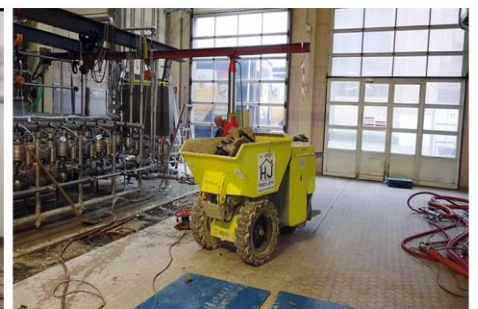

ECOVOLVE

ECOVOLVE

Elektro Dumper

Ecovolve wurde im Jahr 2010 gegründet, nachdem Gründer und Erfinder mehrere Jahre in der Vermietung und dem Vertrieb von Baumaschinen tätig war.

Mit den drei aktuell verfügbaren Baureihen **ED 800**, **ED 1000** und **ED 1500** verwirklichte er seine Vorstellung von vollständig emissionsfreien Dumpfern welche mit nur einer Akku Ladung den ganzen Tag einsatzfähig sind. Während der **ED 800** mit einer Gesamtbreite von 800 mm problemlos durch Standardtüren passt und trotzdem 800 kg transportieren kann, kommt der große **ED 1500** bei 1500 kg Zuladung auf einen trotzdem sehr kleinen Wendekreis von nur 1,60 m.

Durch die besonderen Konzepte bei Antrieb und Lenkung ist die gesamte **Ecovolve** Familie perfekt für alle (Abbruch-) Arbeiten in Innenräumen.

Modell	ED 800	ED 1000	ED 1500
Kapazität			
Zuladung	800 kg	1000	1500
Leergewicht	1200 kg	1300 kg	1500 kg
Steigungswinkel	15°	15°	15°
Antrieb			
Antriebsart	Hinterrad-Antrieb		Allrad-Antrieb
Lenkung	Hinterrad Lenkung		
Leistung	5 kW/7 PS	5 kW/7 PS	8 kW/11 PS
Max. Geschwindigkeit	6 km/h	8 km/h	8 km/h
Lenkwinkel	90°	90°	90°
Wendekreis	1,60 m		
Hydraulik			
Pumpenleistung (l/min)	5,5	6,5	6,5
Pumpendruck (bar)	130	130	130
Motor Leistung (kW)	2,2	2,2	2,2
Elektrik			
Volt	24v	24v	24v
Batterie (Ah)	400	400	600
Ladespannung	100-240v	100-240v	100-240v
Systemspannung	24v	24v	24v
Ladedauer	8 h	8 h	10 h