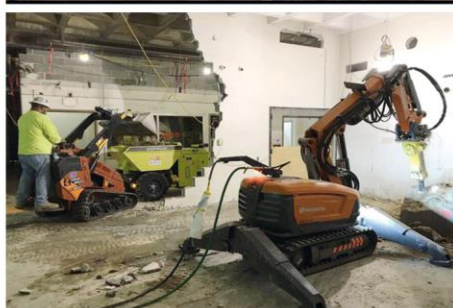

ECOVOLVE

ECOVOLVE

Elektro Dumper

Ecovolve wurde im Jahr 2010 gegründet, nachdem Gründer und Erfinder mehrere Jahre in der Vermietung und dem Vertrieb von Baumaschinen tätig war.

Mit den drei aktuell verfügbaren Baureihen **ED 800**, **ED 1000** und **ED 1500** verwirklichte er seine Vorstellung von vollständig emissionsfreien Dumpfern welche mit nur einer Akku Ladung den ganzen Tag einsatzfähig sind. Während der **ED 800** mit einer Gesamtbreite von 800 mm problemlos durch Standardtüren passt und trotzdem 800 kg transportieren kann, kommt der große **ED 1500** bei 1500 kg Zuladung auf einen trotzdem sehr kleinen Wendekreis von nur 1,60 m.

Durch die besonderen Konzepte bei Antrieb und Lenkung ist die gesamte **Ecovolve** Familie perfekt für alle (Abbruch-) Arbeiten in Innenräumen.

Modell	ED 800	ED 1000	ED 1500
Kapazität			
Zuladung	800 kg	1000	1500
Leergewicht	1200 kg	1300 kg	1500 kg
Steigungswinkel	15°	15°	15°
Antrieb			
Antriebsart	Hinterrad-Antrieb		Allrad-Antrieb
Lenkung	Hinterrad Lenkung		
Leistung	5 kW/7 PS	5 kW/7 PS	8 kW/11 PS
Max. Geschwindigkeit	6 km/h	8 km/h	8 km/h
Lenkwinkel	90°	90°	90°
Wendekreis	1,60 m		
Hydraulik			
Pumpenleistung (l/min)	5,5	6,5	6,5
Pumpendruck (bar)	130	130	130
Motor Leistung (kW)	2,2	2,2	2,2
Elektrik			
Volt	24v	24v	24v
Batterie (Ah)	400	400	600
Ladespannung	100-240v	100-240v	100-240v
Systemspannung	24v	24v	24v
Ladedauer	8 h	8 h	10 h