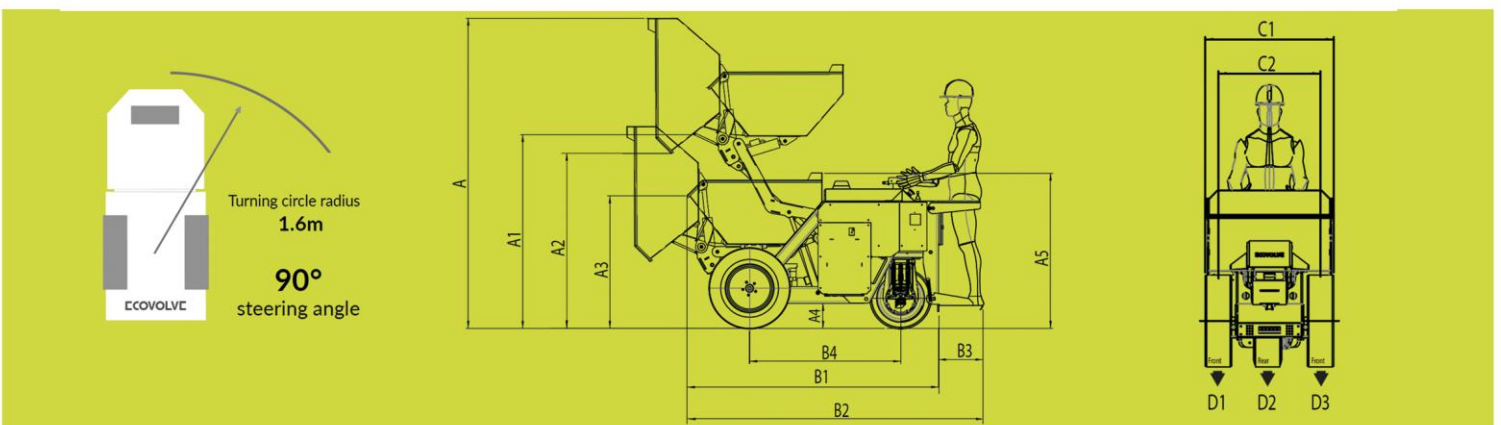

ECOVOLVE

ECOVOLVE

Elektro Dumper

Ecovolve wurde im Jahr 2010 gegründet, nachdem Gründer und Erfinder mehrere Jahre in der Vermietung und dem Vertrieb von Baumaschinen tätig war.

Mit den drei aktuell verfügbaren Baureihen **ED 800**, **ED 1000** und **ED 1500** verwirklichte er seine Vorstellung von vollständig emissionsfreien Dumpfern welche mit nur einer Akku Ladung den ganzen Tag einsatzfähig sind. Während der **ED 800** mit einer Gesamtbreite von 800 mm problemlos durch Standardtüren passt und trotzdem 800 kg transportieren kann, kommt der große **ED 1500** bei 1500 kg Zuladung auf einen trotzdem sehr kleinen Wendekreis von nur 1,60 m.

Durch die besonderen Konzepte bei Antrieb und Lenkung ist die gesamte **Ecovolve** Familie perfekt für alle (Abbruch-) Arbeiten in Innenräumen.

Modell	ED 800	ED 1000	ED 1500
Kapazität			
Zuladung	800 kg	1000	1500
Leergewicht	1200 kg	1300 kg	1500 kg
Steigungswinkel	15°	15°	15°
Antrieb			
Antriebsart	Hinterrad-Antrieb		Allrad-Antrieb
Lenkung	Hinterrad Lenkung		
Leistung	5 kW/7 PS	5 kW/7 PS	8 kW/11 PS
Max. Geschwindigkeit	6 km/h	8 km/h	8 km/h
Lenkwinkel	90°	90°	90°
Wendekreis	1,60 m		
Hydraulik			
Pumpenleistung (l/min)	5,5	6,5	6,5
Pumpendruck (bar)	130	130	130
Motor Leistung (kW)	2,2	2,2	2,2
Elektrik			
Volt	24v	24v	24v
Batterie (Ah)	400	400	600
Ladespannung	100-240v	100-240v	100-240v
Systemspannung	24v	24v	24v
Ladedauer	8 h	8 h	10 h

(mm)	A	A1	A2	A3	A4	A5	B1	B2	B3	B4	C1	C2	Unbeladen		Beladen	
													D1/D3	D2	D1/D3	D2
ED800	2610	1630	1470	1120	180	1310	2060	2390	340	1210	800	590	280kg	635kg	650kg	700kg
ED1000	2610	1630	1470	1120	180	1310	2060	2390	340	1210	990	780	280kg	635kg	650kg	700kg
ED1500	2870	1790	1600	1120	200	1340	2250	2580	340	1330	1160	970	375kg	750kg	1125kg	750kg